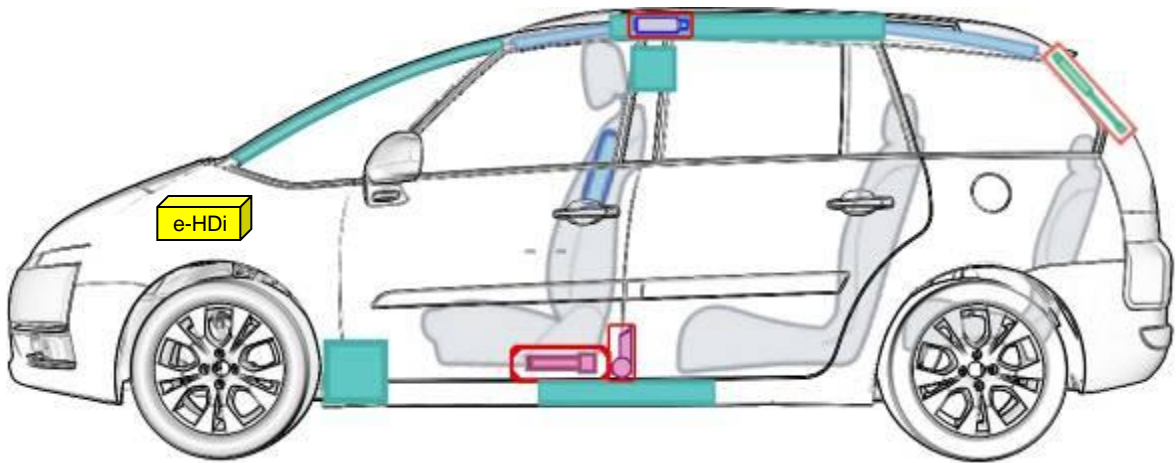

# Citroën Grand C4 Picasso (ab 2006)

## Legende

	Airbag		Karosserie- verstärkung		Batterie		Steuergerät
	Gas- generator		Gurtstraffer		Überroll- schutz		Gasdruck- dämpfer
	Gastank		Sicherheits- ventil		Kraftstoff- tank		e-Booster
	Sicherungs- kasten		Hochvolt- leitung/ -komponenten		Hochvolt- batterie		Hochvolt- trennstelle